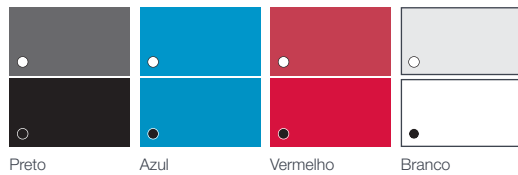

Micron® Optima ^A

Última tecnologia

Preto Azul Vermelho Branco